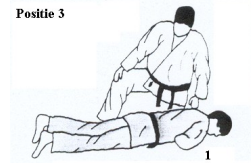

Budo Ryu Rotterdam

Exameneisen 4e kyu (oranje band)

Minimale leeftijd 7 jaar

Osae waza - houdgrepen

veiligheidsgordel houdgreep

kreeft houdgreep

donkere kamer houdgreep

paardrij houdgreep

Diversen

- Elkaar om de beurt kunnen werpen met de bekende worpen (1 minuut)
- Ebi bewegen 1 richting
- Grond Judo (**Ne waza**) vanuit staande positie kunnen starten
- Partner die op ellebogen en knieën zit of op de buik ligt op 3 manieren om kantelen

1

- Enige kennis van de Japanse benamingen wedstrijdregels

vanaf 10 jaar, 3e groep

Kansetsu waza - armklemmen

variatie op Ude Hishigi Juji gatame
gestrekte armklem op de andere arm

variatie op Ude Garami
vanuit Kami Shiho Gatame

1

Shime waza - verwurgingen

Omgekeerd 2 armig gekruiste verwurging / duimen erin

naakte verwurging zittend van achter

Okuri eri Jime
2 revers van achter

Budo teaches people RESPECT
Budo leert mensen RESPECT hebben