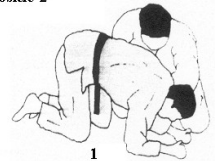

Budo Ryu Rotterdam

Exameneisen 4e kyu (oranje band)

Minimale leeftijd 7 jaar

Osae waza - houdgrepen

veiligheidsgordel houdgreep

kreeft houdgreep

donkere kamer houdgreep

paardrij houdgreep

Diversen

- Elkaar om de beurt kunnen werpen met de bekende worpen (1 minuut)
- Ebi bewegen 1 richting
- Grond Judo (**Ne waza**) vanuit staande positie kunnen starten
- Partner die op ellebogen en knieën zit of op de buik ligt op 3 manieren om kantelen

Positie 2

- Enige kennis van de Japanse benamingen wedstrijdregels

vanaf 10 jaar, 3e groep

Kansetsu waza - armklemmen

variatie op Ude Hishigi Juji gatame
gestrekte armklem op de andere arm

variatie op Ude Garami
vanuit Kami Shiho Gatame

Shime waza - verwurgingen

Omgekeerd 2 armig gekruiste verwurging / duimen erin

naakte verwurging zittend van achter

Okuri eri Jime
2 revers van achter

Budo teaches people RESPECT
Budo leert mensen RESPECT hebben