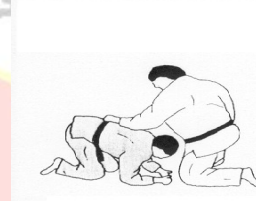

### Osae waza - houdgrepen

Kesa Gatame

veiligheidsgordel houdgreep

Yoko Shiho Gatame

kreeft houdgreep

Kami Shiho Gatame

donkere kamer houdgreep

Tate Shiho Gatame

### Diversen

- Elkaar om de beurt kunnen werpen met de bekende worpen (1 minuut)
- Ebi bewegen 1 richting
- Grond Judo ( **Ne waza** ) vanuit staande positie kunnen starten
- Partner die op ellebogen en knieën zit of op de buik ligt op 3 manieren om kantelen