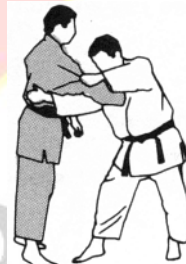

### Ukemi waza - valbreken

Mae Ukemi - voorwaartse Judo rol ook met valbreken

Ushiro Ukemi - achterwaarts valbreken ook met doorrollen  
Uit een worp kunnen vallen zowel rechts als links

### Nage waza - worpen

O Soto Gari  
grote buiten beenhaak

O Uchi Gari  
grote binnenwaartse beenhaak

O Goshi  
grote heupworp

Koshi Guruma  
nekheupworp

Kubi Nage  
nek heupworp

Ippon Seoi Nage  
spierbal schouderworp